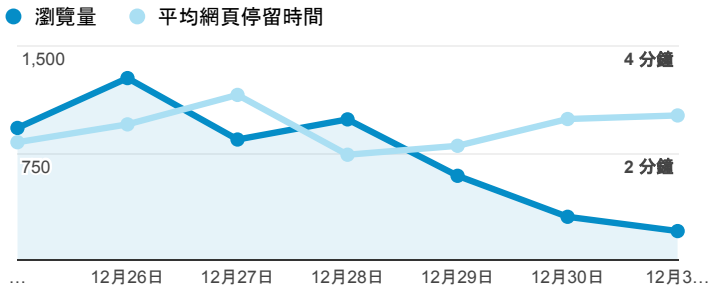

報表02_流量

2017年12月25日 - 2017年12月31日

所有使用者
100.00% 個工作階段

瀏覽量和平均網頁停留時間

瀏覽量和造訪

瀏覽量和不重複瀏覽量

造訪和新造訪率 (依 服務供應商 分組)

服務供應商	工作階段	瀏覽量
taipei taiwan	1,403	2,215
tamkang university	735	1,144
panchiao taipei hsien taiwan	224	351
taiwan mobile co. ltd.	200	277
tfn media co. ltd.	200	263
taiwan fixed network co. ltd.	143	219
vibo telecom inc.	97	160
kbro co. ltd.	42	56
mobile business group	39	59
chief telecom inc.	28	56

造訪和瀏覽量 (依 分享網址 分組)

分享網址	工作階段	瀏覽量
eportfolio.tku.edu.tw/	2,813	4,249
eportfolio.tku.edu.tw/tkustudentlink.aspx	104	133
eportfolio.tku.edu.tw/index_detail.aspx?category=14&sr v=3	61	113
eportfolio.tku.edu.tw/index_detail.aspx?category=50&sr v=3	46	110
eportfolio.tku.edu.tw/index.aspx	31	65
eportfolio.tku.edu.tw/index_detail.aspx?category=17&sr v=3	21	44
eportfolio.tku.edu.tw/index_detail.aspx?category=8&sr v=3	16	24
eportfolio.tku.edu.tw/index_detail_share.aspx?id=537C19 E76E8126BF	15	15
eportfolio.tku.edu.tw/index_detail.aspx?category=34&sr v=3	9	10
eportfolio.tku.edu.tw/index_detail.aspx?category=23&sr v=3	7	8