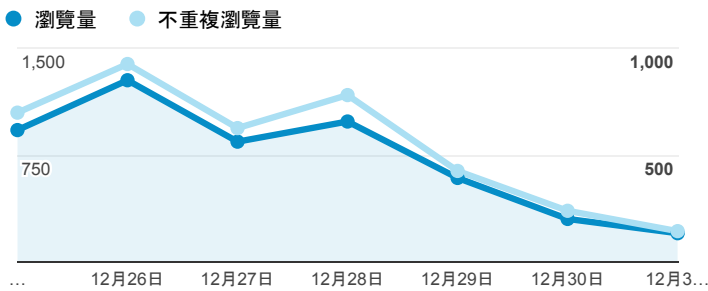

報表02_流量

2017年12月25日 - 2017年12月31日

所有使用者
100.00% 個工作階段

瀏覽量和平均網頁停留時間

瀏覽量和造訪

瀏覽量和不重複瀏覽量

造訪和新造訪率 (依 服務供應商 分組)

服務供應商	工作階段	瀏覽量
taipei taiwan	1,403	2,215
tamkang university	735	1,144
panchiao taipei hsien taiwan	224	351
taiwan mobile co. ltd.	200	277
tfn media co. ltd.	200	263
taiwan fixed network co. ltd.	143	219
vibo telecom inc.	97	160
kbro co. ltd.	42	56
mobile business group	39	59
chief telecom inc.	28	56

造訪和瀏覽量 (依 分享網址 分組)

分享網址	工作階段	瀏覽量
eportfolio.tku.edu.tw/	2,813	4,249
eportfolio.tku.edu.tw/tkustudentlink.aspx	104	133
eportfolio.tku.edu.tw/index_detail.aspx?category=14&sr v=3	61	113
eportfolio.tku.edu.tw/index_detail.aspx?category=50&sr v=3	46	110
eportfolio.tku.edu.tw/index.aspx	31	65
eportfolio.tku.edu.tw/index_detail.aspx?category=17&sr v=3	21	44
eportfolio.tku.edu.tw/index_detail.aspx?category=8&sr v=3	16	24
eportfolio.tku.edu.tw/index_detail_share.aspx?id=537C19 E76E8126BF	15	15
eportfolio.tku.edu.tw/index_detail.aspx?category=34&sr v=3	9	10
eportfolio.tku.edu.tw/index_detail.aspx?category=23&sr v=3	7	8