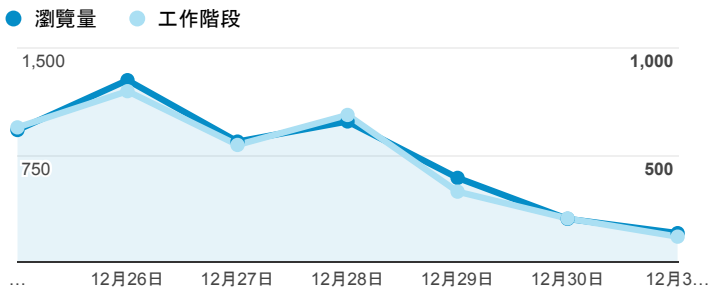

報表02_流量

2017年12月25日 - 2017年12月31日

所有使用者
100.00% 個工作階段

瀏覽量和平均網頁停留時間

瀏覽量和造訪

瀏覽量和不重複瀏覽量

造訪和新造訪率 (依 服務供應商 分組)

服務供應商	工作階段	瀏覽量
taipei taiwan	1,403	2,215
tamkang university	735	1,144
panchiao taipei hsien taiwan	224	351
taiwan mobile co. ltd.	200	277
tfn media co. ltd.	200	263
taiwan fixed network co. ltd.	143	219
vibo telecom inc.	97	160
kbro co. ltd.	42	56
mobile business group	39	59
chief telecom inc.	28	56

造訪和瀏覽量 (依 分享網址 分組)

分享網址	工作階段	瀏覽量
eportfolio.tku.edu.tw/	2,813	4,249
eportfolio.tku.edu.tw/tkustudentlink.aspx	104	133
eportfolio.tku.edu.tw/index_detail.aspx?category=14&sr v=3	61	113
eportfolio.tku.edu.tw/index_detail.aspx?category=50&sr v=3	46	110
eportfolio.tku.edu.tw/index.aspx	31	65
eportfolio.tku.edu.tw/index_detail.aspx?category=17&sr v=3	21	44
eportfolio.tku.edu.tw/index_detail.aspx?category=8&sr v=3	16	24
eportfolio.tku.edu.tw/index_detail_share.aspx?id=537C19 E76E8126BF	15	15
eportfolio.tku.edu.tw/index_detail.aspx?category=34&sr v=3	9	10
eportfolio.tku.edu.tw/index_detail.aspx?category=23&sr v=3	7	8